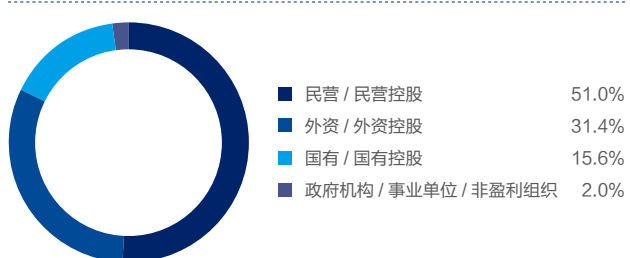

2017 清华经管学院 届毕业生就业概况

2017届本科毕业生

就业学生年收入统计 单位：万元

就业学生年收入分布 单位：万元

就业行业分布

就业职能分布

就业单位性质分布

就业地域分布