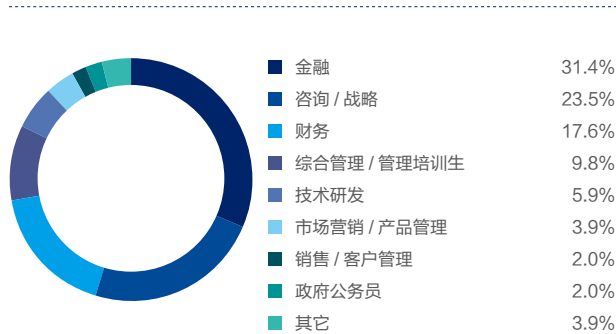

2017 清华经管学院 届毕业生就业概况

2017届本科毕业生

就业学生年收入统计 单位：万元

就业学生年收入分布 单位：万元

就业行业分布

就业职能分布

就业单位性质分布

就业地域分布