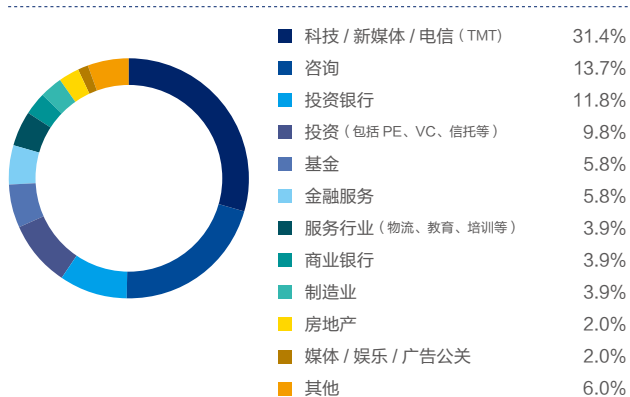

2017 清华经管学院 届毕业生就业概况

2017届本科毕业生

就业学生年收入统计 单位：万元

就业学生年收入分布 单位：万元

就业行业分布

就业职能分布

就业单位性质分布

就业地域分布