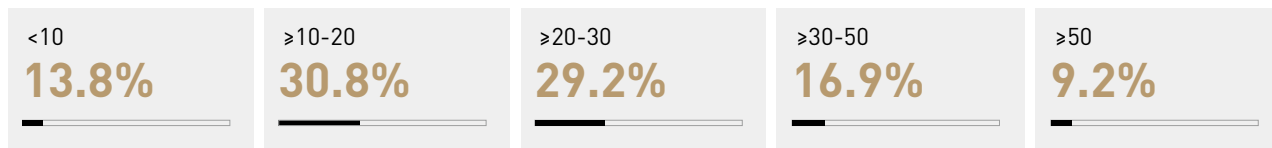

2017 清华经管学院 届毕业生就业概况

2017届本科毕业生

就业学生年收入统计 单位：万元

就业学生年收入分布 单位：万元

就业行业分布

就业职能分布

就业单位性质分布

就业地域分布